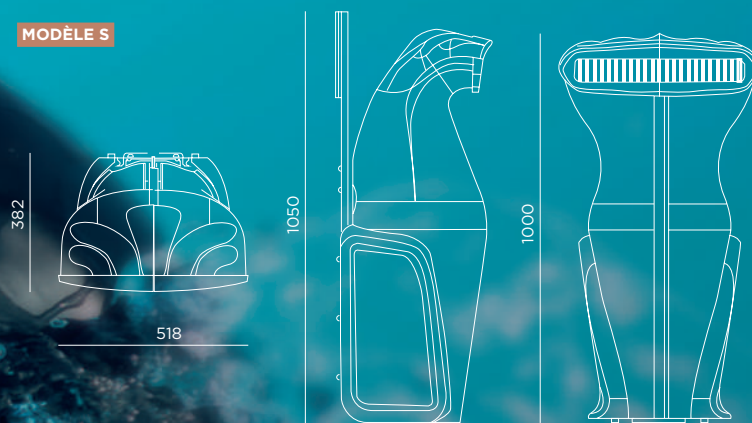

FÁCIL DE INSTALAR

Todos nuestros productos son fáciles de instalar y de montar gracias a nuestras guías técnicas.

COMODIDAD Y RENDIMIENTO

SWIMEO ofrece la mejor relación de potencia de corriente y confort.

El gran flujo permite mejorar la estabilidad del cuerpo en el agua y aumentar la tolerancia a los desplazamientos laterales. Con SWIMEO, el nadador puede desviarse de un lado a otro sin peligro de pérdida significativa del flujo.

MODÈLE S

MODÈLE X

“ Todas las turbinas de la gama Swimeo se controlan mediante un mando a distancia inalámbrico o a través de la aplicación. ”

MODELO X

Se recomienda para **proyectos de nueva construcción**.
El modelo X es un diseño **empotrable**. Se entrega con un kit de integración
y una rejilla que permite ocultar perfectamente la turbina en la piscina.