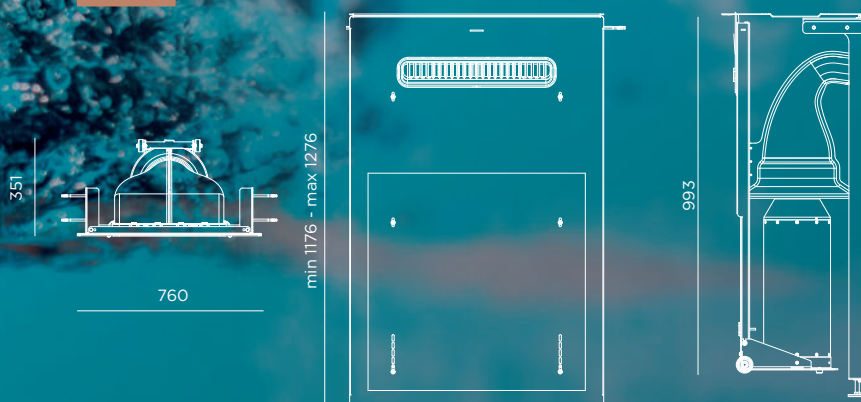

El gran flujo permite mejorar la estabilidad del cuerpo en el agua y aumentar la tolerancia a los desplazamientos laterales. Con SWIMEO, el nadador puede desviarse de un lado a otro sin peligro de pérdida significativa del flujo.

MODÈLE S

MODÈLE X

“ Todas las turbinas de la gama Swimeo se controlan mediante un mando a distancia inalámbrico o a través de la aplicación. ”

MODELO X

Se recomienda para **proyectos de nueva construcción**.
El modelo X es un diseño **empotrable**. Se entrega con un kit de integración
y una rejilla que permite ocultar perfectamente la turbina en la piscina.

REF. X250 : 1100W - REF. X400 : 1600W

Control

Aplicación smartphone Android & IOS + 2 mandos a distancia estancos

Dimensiones del producto

H 1176 x L 760 x I 400 mm

Dimensiones del hueco

H 1200 x L 700 x I 400 mm